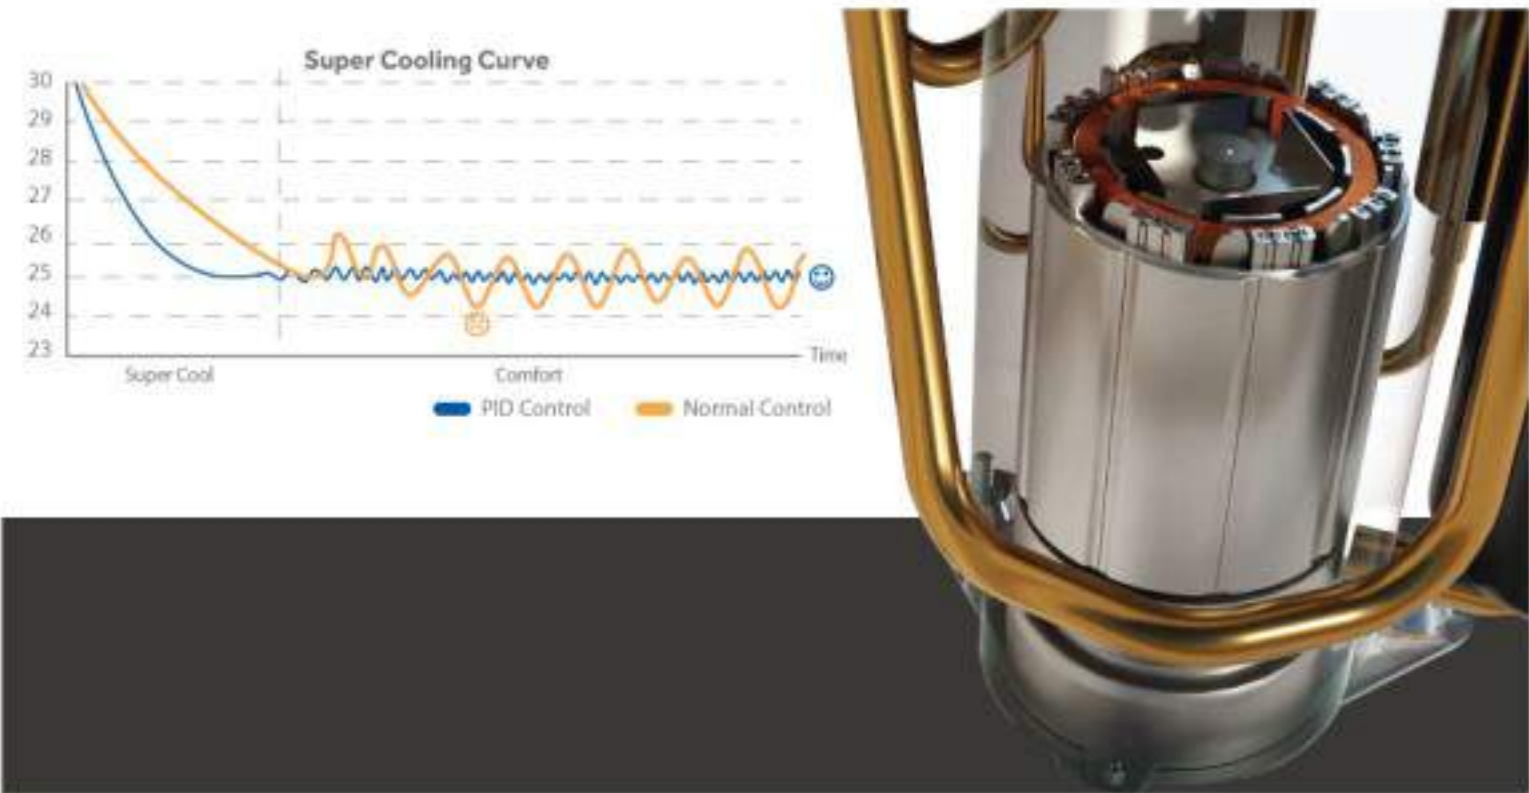

 **Inverter**
เลือกเย็นแบบสุขภาพ
เลือกแอร์ไฮเออร์

Self-Cleaning

ฟังก์ชันการทำความสะอาดเครื่องปรับอากาศอัตโนมัติช่วยลด
 ต้นทุนการเกิดเป็นน้ำแข็งปกคลุมภายในเพื่อชะล้างสิ่งสกปรกสะสมและง่าย
 ต่อการใช้งาน

PID Inverter

ระบบปรับอากาศประหยัดพลังงาน และประหยัดไฟสูงสุด พร้อมรักษาระดับ
 อุณหภูมิห้องได้อย่างคงที่และมีประสิทธิภาพ

Triple Airflow

ระบบแรงลมได้ไกลขึ้น เร็วขึ้น และแรง
 ขึ้น ส่งมอบลมเย็นได้ทั่วถึงทุกมุมห้อง
 อากาศจะไม่พัดเข้าสู่ร่างกายโดยตรง
 และกระจายลมเย็นอย่างทั่วถึง